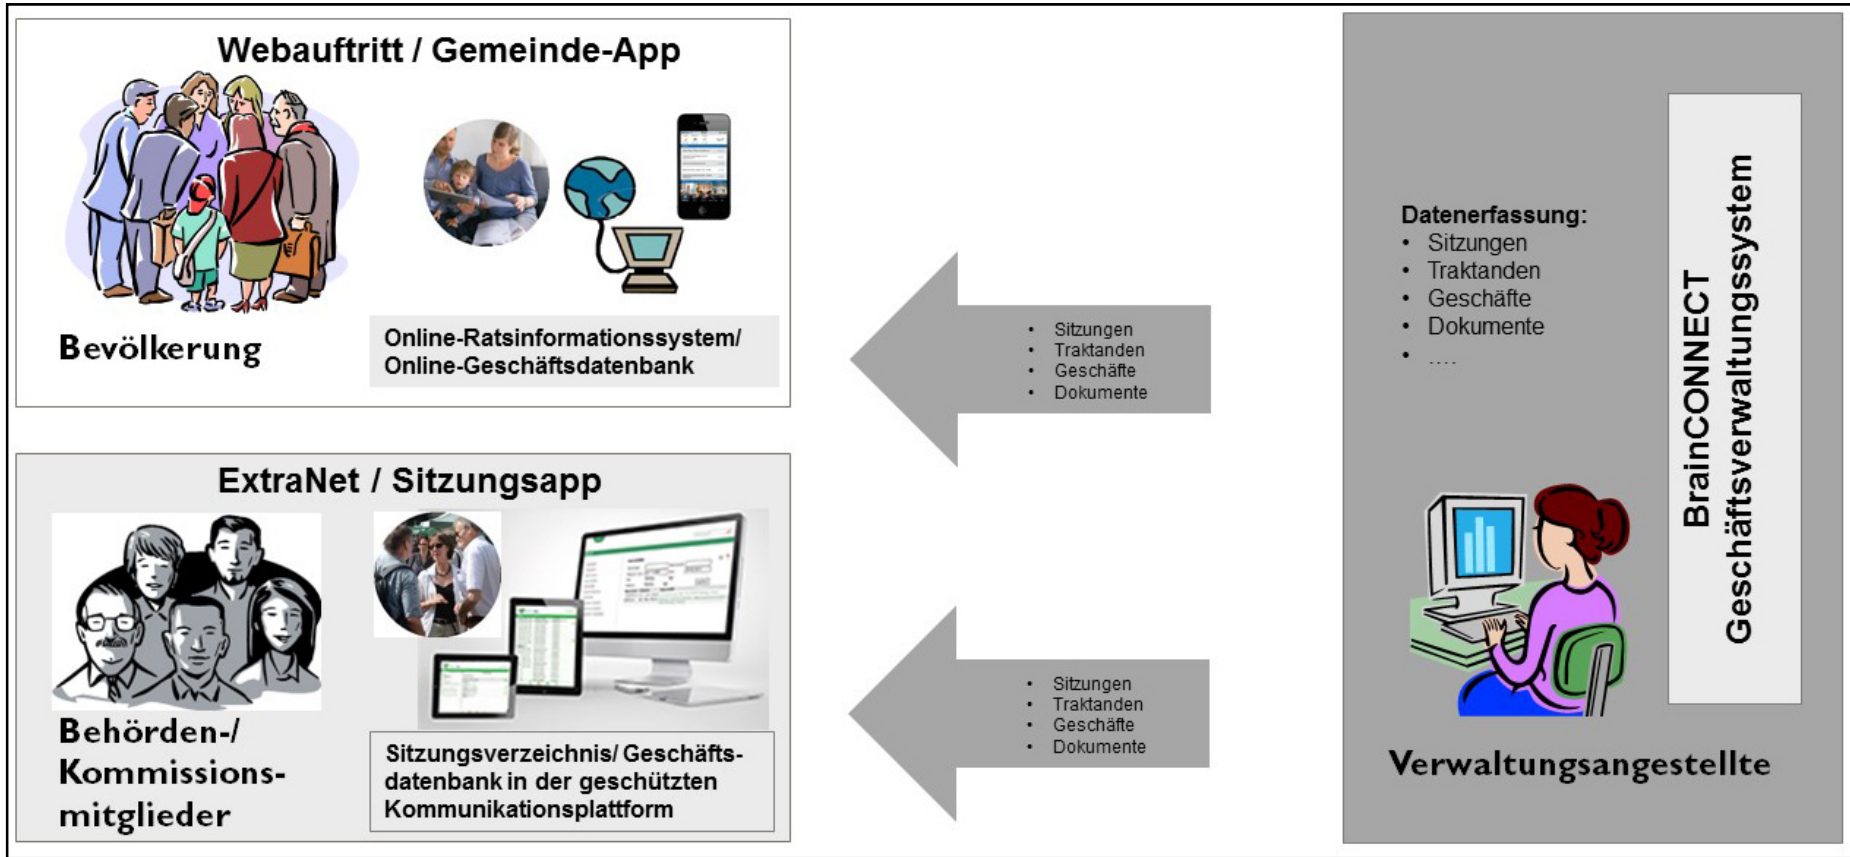

BrainCONNECT -> i-web